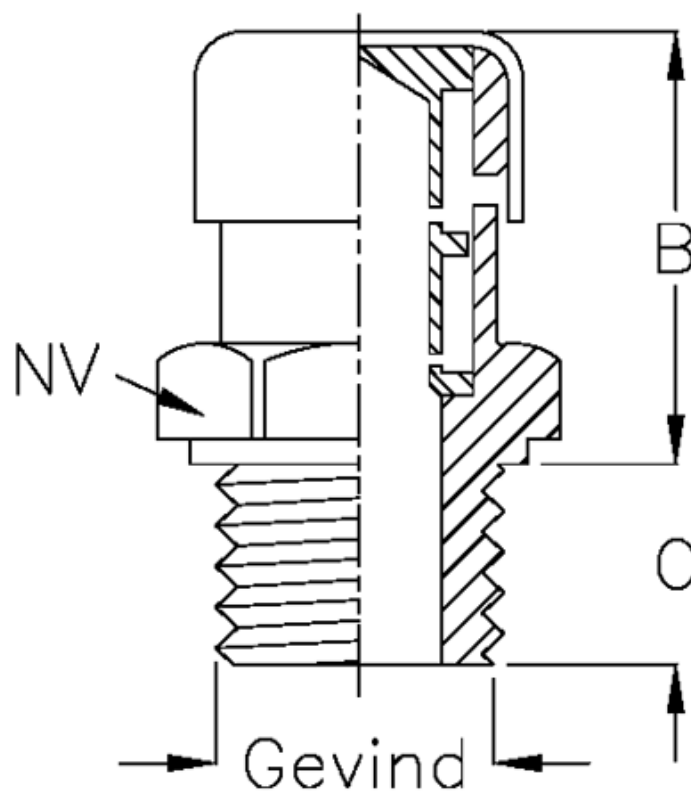

Varenummer: 21300989  
Beskrivelse: Udluftningsprop med labyrint  
Type 30A G 1/8

## Mål

B = 15  
C = 7  
Gevind = 1/8 GAS  
NV = 14